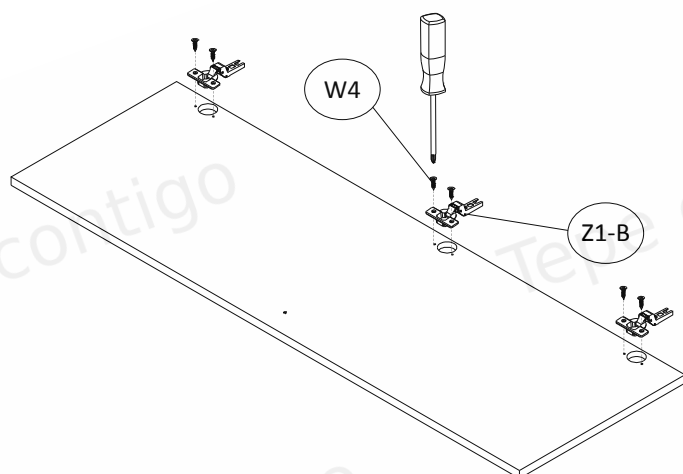

DAMAGES FOUND AFTER ASSEMBLING WILL NOT BE CONSIDERED !!!

Skřín SZ01-A L / Wardrobe SZ01-A L

A = B

Na viditelné šrouby (W6)
nasadíte dodané samolepicí
zátky (ZW1).

Dodané plastové zátky (ZM1)
umístíte na výstředníky (M1).

On the visible screws (W6)
should be placed supplied
adhesive caps (ZW1).

On the eccentrics (M1) should be
placed supplied plastic caps
(ZM1).