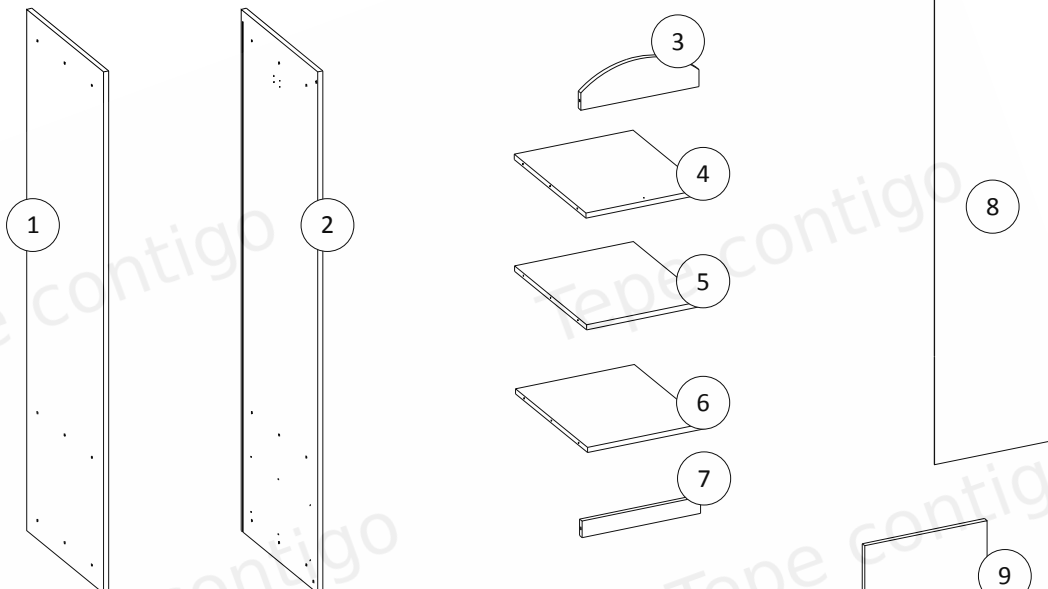

HAPPY SZ01-A L

MONTÁŽNÍ NÁVOD ASSEMBLY INSTRUCTIONS

Příslušenství / Fittings						
Q1  1 ks. / pcs	W1  Ø3 × 16 12 ks. / pcs	W3  Ø3,5 × 16 12 ks. / pcs	W4  Ø4 × 16 22 ks. / pcs	W5  Ø4 × 35 1 ks. / pcs	W6  Ø6.3 × 50 26 ks. / pcs	G1  20 ks. / pcs
Q2  1 ks. / pcs	M1  8 ks. / pcs	M2  8 ks. / pcs	K1  Ø8 × 35 8 ks. / pcs	S1  4 ks. / pcs	N1  1 ks. / pcs	N2  1 ks. / pcs
U1  2 ks. / pcs	U2  Ø4 × 30 2 ks. / pcs	Z1-A  3 ks. / pcs	Z1-B  3 ks. / pcs	TZ1  1 ks. / pcs	ZM1  8 ks. / pcs	ZW1  26 ks. / pcs
P5-A  2 ks. / pcs	P5-B  2 ks. / pcs	P6-A  2 ks. / pcs	P6-B  2 ks. / pcs	D1  2 ks. / pcs	D2  410 mm 1 ks. / pcs	

Nástroje / Tools		
		

K montáži jsou zapotřebí dva lidé!
INSTALLATION REQUIRES TWO PEOPLE!

Velmi důležité !
Prosím, čtěte pozorně

Uchovejte

UŽIVATELSKÁ PŘÍRUČKA:

1.
Balení obsahuje malé části, a proto jej udržujte mimo dosah dětí.
2.
Všechny spoje musí být řádně utaženy a žádná párová součástka nesmí být ztracena.
3.
Nepoužívejte skříň, pokud je některý prvek poškozen nebo chybí.
4.
Používejte pouze součástky dodané výrobcem.
5.
Neumisťujte skříň poblíž otevřenému ohni nebo dalším zdrojům tepla jakými jsou elektrické nebo plynové radiátory...Mohl by být způsoben požár.
6.
Skříň musí být připevněna ke zdi pomocí přiložené zajišťovací pásky!

Balíček 1 z 2 / Package 1 of 2		
Číslo položky / Item no.	Rozměry (mm) / Dimensions (mm)	Množství / Quantity
1	1800 x 540 x 18	1
2	1800 x 540 x 18	1
8	431 x 1674 x 3	1
9	410 x 1290 x 18	1
13	410 x 188 x 18	2
Balíček 2 z 2 / Package 2 of 2		
Číslo položky / Item no.	Rozměry (mm) / Dimensions (mm)	Množství / Quantity
3	414 x 140 x 18	1
4	414 x 507 x 18	1
5	414 x 507 x 18	1
6	414 x 507 x 18	1
7	414 x 56 x 18	1
10	500 x 138 x 18	2
11	500 x 138 x 18	2
12	353 x 120 x 18	2
14	371 x 504 x 3	2