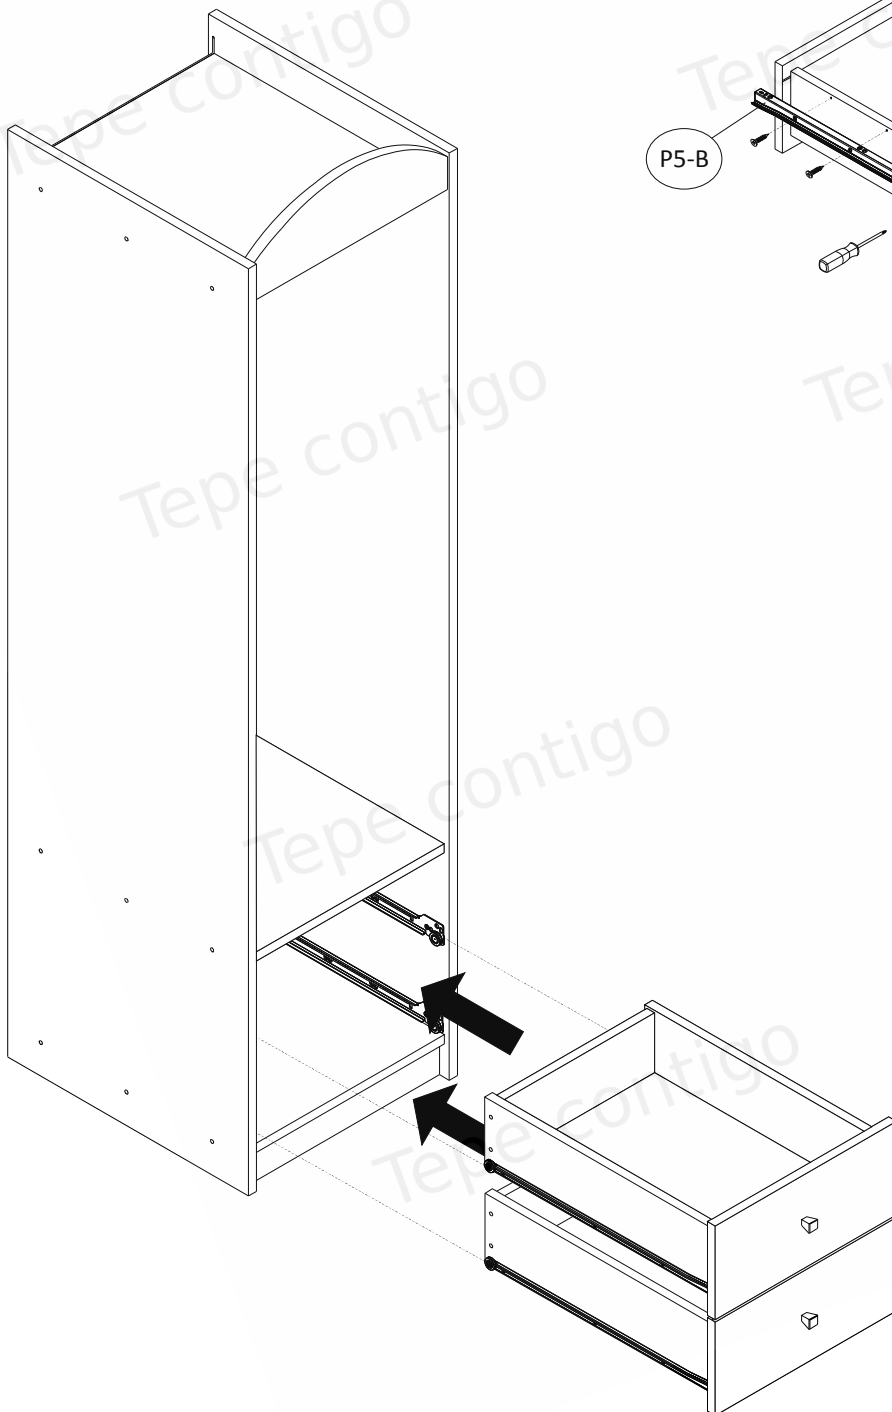

Balíček 1 z 2 / Package 1 of 2		
Číslo položky / Item no.	Rozměry (mm) / Dimensions (mm)	Množství / Quantity
1	1800 x 540 x 18	1
2	1800 x 540 x 18	1
8	431 x 1674 x 3	1
9	410 x 1290 x 18	1
13	410 x 188 x 18	2
Balíček 2 z 2 / Package 2 of 2		
Číslo položky / Item no.	Rozměry (mm) / Dimensions (mm)	Množství / Quantity
3	414 x 140 x 18	1
4	414 x 507 x 18	1
5	414 x 507 x 18	1
6	414 x 507 x 18	1
7	414 x 56 x 18	1
10	500 x 138 x 18	2
11	500 x 138 x 18	2
12	353 x 120 x 18	2
14	371 x 504 x 3	2

DAMAGES FOUND AFTER ASSEMBLING WILL NOT BE CONSIDERED !!!

Skřín SZ01-A L / Wardrobe SZ01-A L

A = B

Na viditelné šrouby (W6)
nasadíte dodané samolepicí
zátky (ZW1).

Dodané plastové zátky (ZM1)
umístíte na výstředníky (M1).

On the visible screws (W6)
should be placed supplied
adhesive caps (ZW1).

On the eccentrics (M1) should be
placed supplied plastic caps
(ZM1).