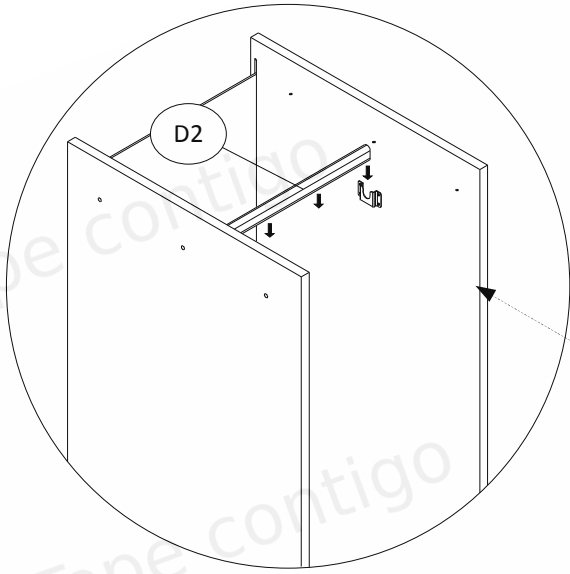

Balíček 1 z 2 / Package 1 of 2		
Číslo položky / Item no.	Rozměry (mm) / Dimensions (mm)	Množství / Quantity
1	1800 x 540 x 18	1
2	1800 x 540 x 18	1
8	431 x 1674 x 3	1
9	410 x 1290 x 18	1
13	410 x 188 x 18	2
Balíček 2 z 2 / Package 2 of 2		
Číslo položky / Item no.	Rozměry (mm) / Dimensions (mm)	Množství / Quantity
3	414 x 140 x 18	1
4	414 x 507 x 18	1
5	414 x 507 x 18	1
6	414 x 507 x 18	1
7	414 x 56 x 18	1
10	500 x 138 x 18	2
11	500 x 138 x 18	2
12	353 x 120 x 18	2
14	371 x 504 x 3	2

DAMAGES FOUND AFTER ASSEMBLING WILL NOT BE CONSIDERED !!!

Skřín SZ01-A L / Wardrobe SZ01-A L

A = B

Na viditelné šrouby (W6)
nasadíte dodané samolepicí
zátky (ZW1).

Dodané plastové zátky (ZM1)
umístíte na výstředníky (M1).

On the visible screws (W6)
should be placed supplied
adhesive caps (ZW1).

On the eccentrics (M1) should be
placed supplied plastic caps
(ZM1).