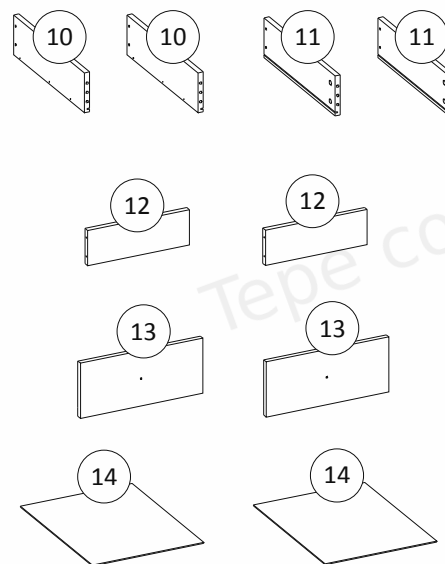

HAPPY SZ01-A L

MONTÁŽNÍ NÁVOD ASSEMBLY INSTRUCTIONS

Příslušenství / Fittings						
Q1  1 ks. / pcs	W1  Ø3 × 16 12 ks. / pcs	W3  Ø3,5 × 16 12 ks. / pcs	W4  Ø4 × 16 22 ks. / pcs	W5  Ø4 × 35 1 ks. / pcs	W6  Ø6.3 × 50 26 ks. / pcs	G1  20 ks. / pcs
Q2  1 ks. / pcs	M1  8 ks. / pcs	M2  8 ks. / pcs	K1  Ø8 × 35 8 ks. / pcs	S1  4 ks. / pcs	N1  1 ks. / pcs	N2  1 ks. / pcs
U1  2 ks. / pcs	U2  Ø4 × 30 2 ks. / pcs	Z1-A  3 ks. / pcs	Z1-B  3 ks. / pcs	TZ1  1 ks. / pcs	ZM1  8 ks. / pcs	ZW1  26 ks. / pcs
P5-A  2 ks. / pcs	P5-B  2 ks. / pcs	P6-A  2 ks. / pcs	P6-B  2 ks. / pcs	D1  2 ks. / pcs	D2  410 mm 1 ks. / pcs	

Nástroje / Tools		
		

K montáži jsou zapotřebí dva lidé!
INSTALLATION REQUIRES TWO PEOPLE!

Velmi důležité !
Prosím, čtěte pozorně

Uchovejte

UŽIVATELSKÁ PŘÍRUČKA:

1.
Balení obsahuje malé části, a proto jej udržujte mimo dosah dětí.
2.
Všechny spoje musí být řádně utaženy a žádná párová součástka nesmí být ztracena.
3.
Nepoužívejte skříň, pokud je některý prvek poškozen nebo chybí.
4.
Používejte pouze součástky dodané výrobcem.
5.
Neumisťujte skříň poblíž otevřenému ohni nebo dalším zdrojům tepla jakými jsou elektrické nebo plynové radiátory...Mohl by být způsoben požár.
6.
Skříň musí být připevněna ke zdi pomocí přiložené zajišťovací pásky!

Balíček 1 z 2 / Package 1 of 2		
Číslo položky / Item no.	Rozměry (mm) / Dimensions (mm)	Množství / Quantity
1	1800 x 540 x 18	1
2	1800 x 540 x 18	1
8	431 x 1674 x 3	1
9	410 x 1290 x 18	1
13	410 x 188 x 18	2
Balíček 2 z 2 / Package 2 of 2		
Číslo položky / Item no.	Rozměry (mm) / Dimensions (mm)	Množství / Quantity
3	414 x 140 x 18	1
4	414 x 507 x 18	1
5	414 x 507 x 18	1
6	414 x 507 x 18	1
7	414 x 56 x 18	1
10	500 x 138 x 18	2
11	500 x 138 x 18	2
12	353 x 120 x 18	2
14	371 x 504 x 3	2