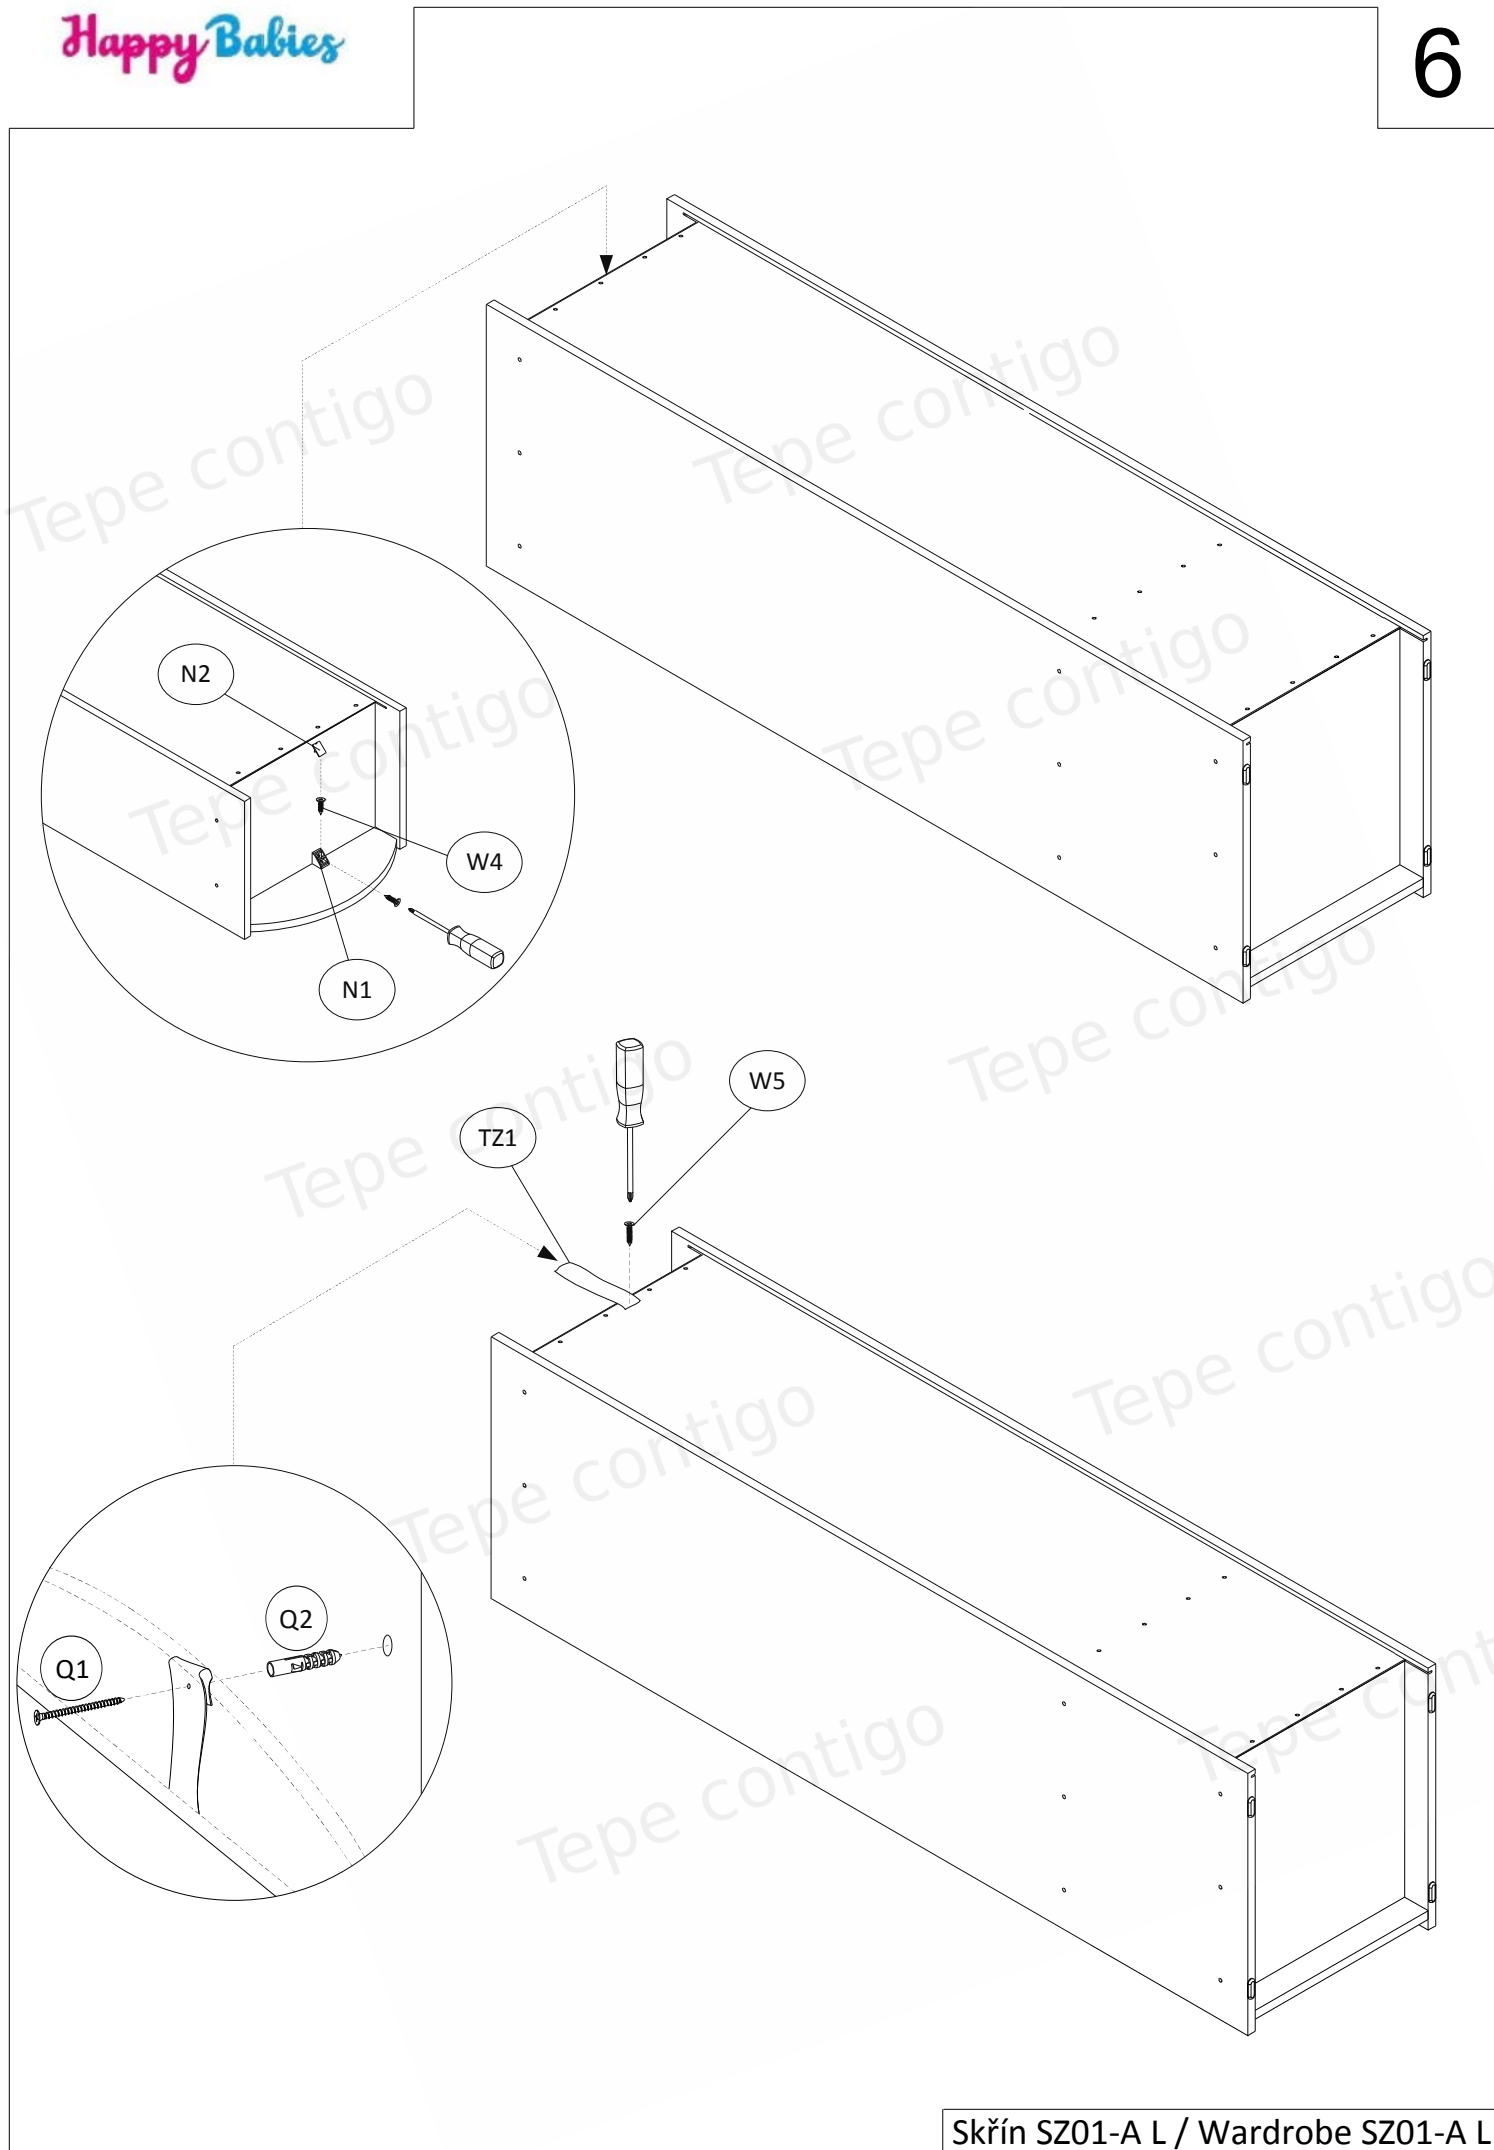

Balíček 1 z 2 / Package 1 of 2		
Číslo položky / Item no.	Rozměry (mm) / Dimensions (mm)	Množství / Quantity
1	1800 x 540 x 18	1
2	1800 x 540 x 18	1
8	431 x 1674 x 3	1
9	410 x 1290 x 18	1
13	410 x 188 x 18	2
Balíček 2 z 2 / Package 2 of 2		
Číslo položky / Item no.	Rozměry (mm) / Dimensions (mm)	Množství / Quantity
3	414 x 140 x 18	1
4	414 x 507 x 18	1
5	414 x 507 x 18	1
6	414 x 507 x 18	1
7	414 x 56 x 18	1
10	500 x 138 x 18	2
11	500 x 138 x 18	2
12	353 x 120 x 18	2
14	371 x 504 x 3	2

DAMAGES FOUND AFTER ASSEMBLING WILL NOT BE CONSIDERED !!!

Skřín SZ01-A L / Wardrobe SZ01-A L

A = B

Na viditelné šrouby (W6)
nasadíte dodané samolepicí
zátky (ZW1).

Dodané plastové zátky (ZM1)
umístíte na výstředníky (M1).